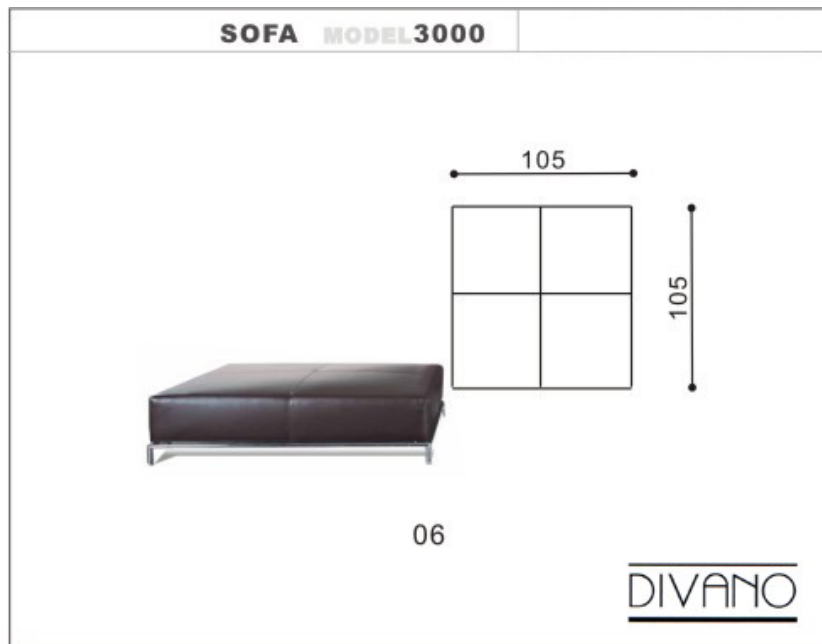

SOFA

DIVANO

ID Import Co., Ltd. 1Fl. Fenix Tower Sukhumvit 31
Tel : 0-2259-6599, 08-9669-8998 Fax : 0-2259-6599 E-mail : divanosale@yahoo.com